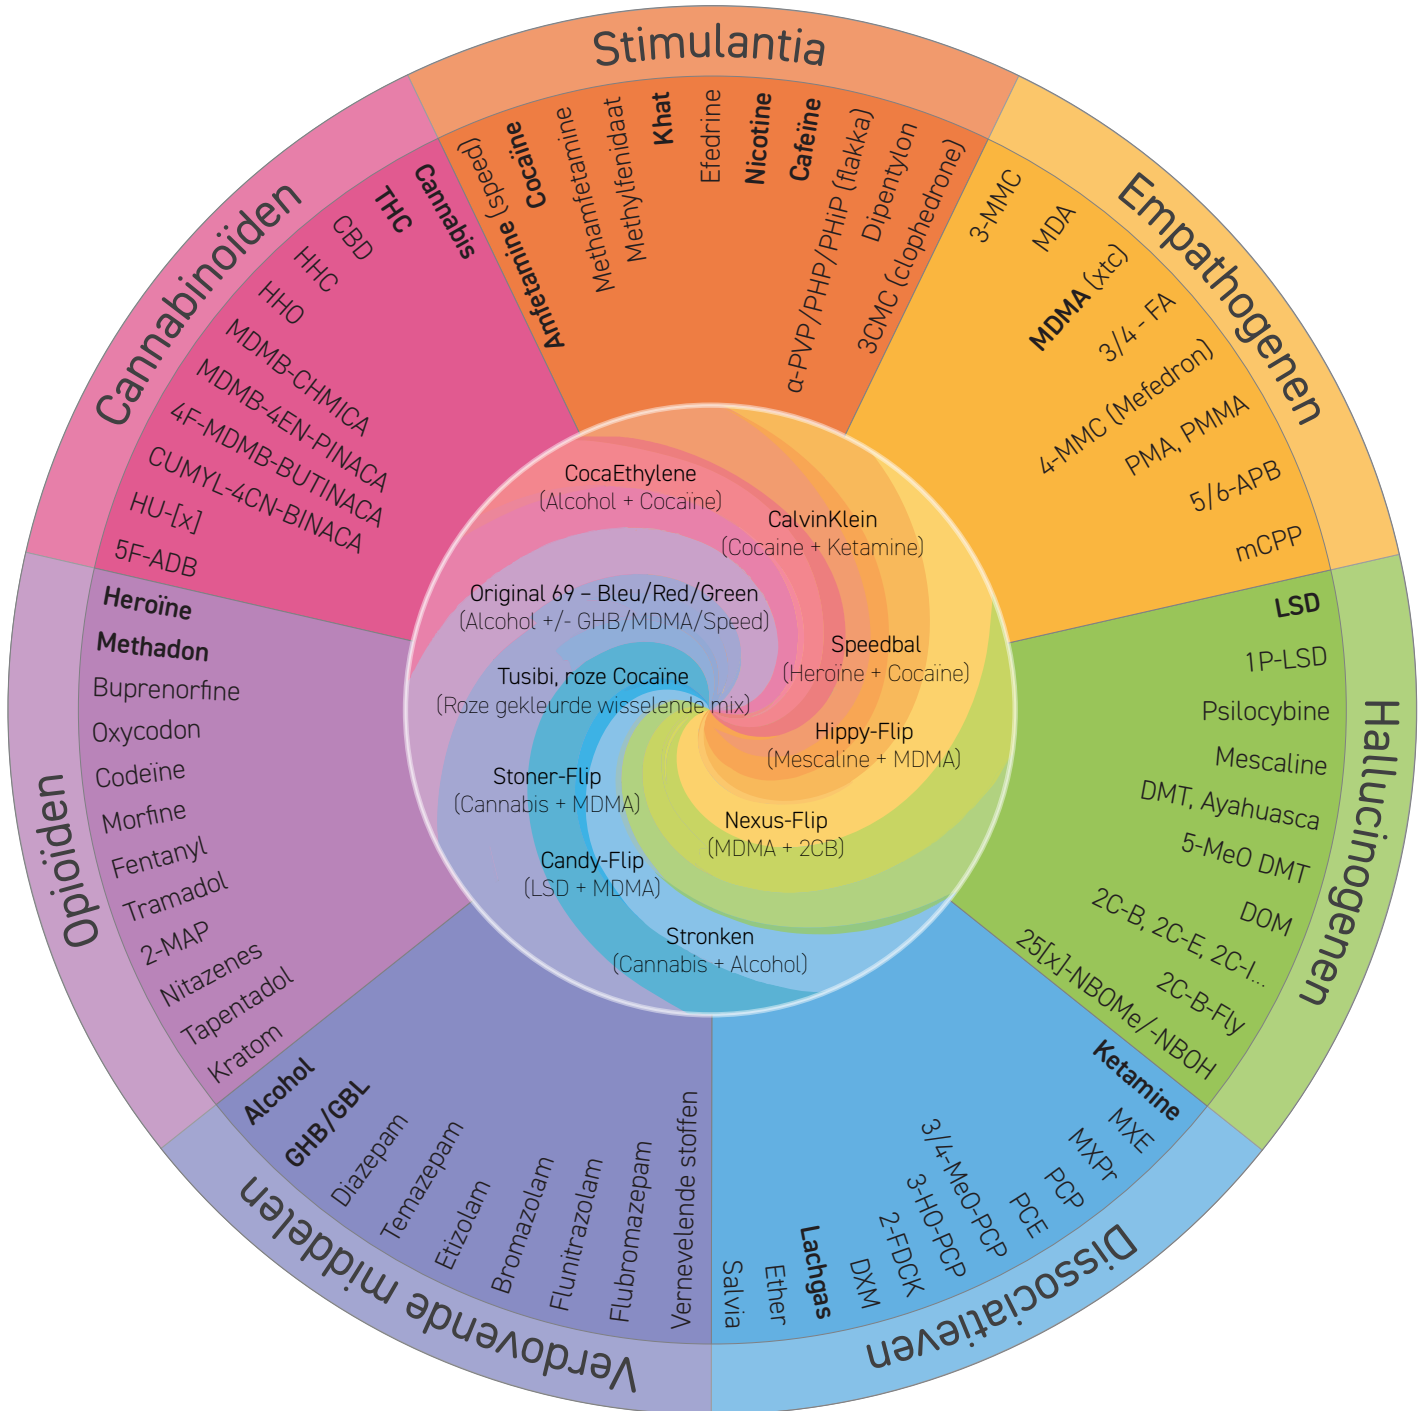

Het Drugswiel

[Nederlands polydrugs versie 1.0 • 31/01/2025]

Buitenste ring:

Klassieke Drugs en Nieuwe psychoactieve stoffen

Binnenste ring:

Polydrugsgebruik en Mixen van middelen

dit kan de risico's verhogen en het effect minder voorspelbaar maken

Vertaald door Novadic-Kentron

Voor een actueel beeld inzake het onderscheid tussen legale en illegale middelen willen we verwijzen naar de Nederlandse opiumwet

Niet voor commerciële doeleinden:
www.thedrugswheel.com voor licentiedetails